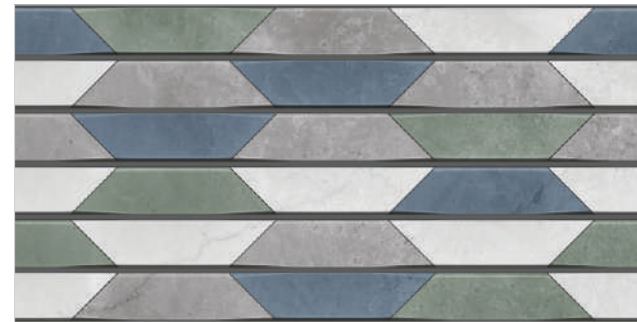

300x600mm - WALL TILES

EXOTIC SERIES

Asttela Bianco

Asttela Decor

Asttela Ash

Asttela Ash F

ASTTELA

CHEVRON